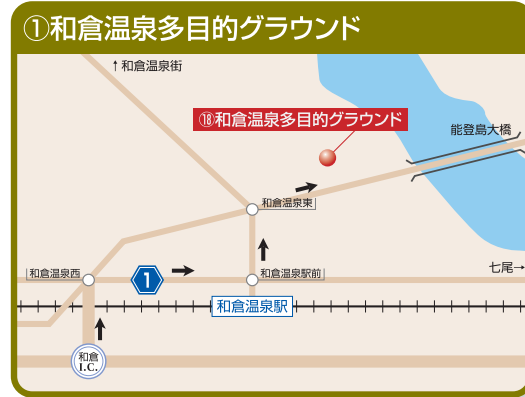

能登地区グラウンドMAP

- ① 和倉温泉多目的グラウンド
七尾市石崎町字部32番地1 TEL.0767-62-0999
- ② 能登島マリンパーク海族公園グラウンド
七尾市能登島佐波町字部29番地2 TEL.0767-84-0033
- ③ 田鶴浜多目的グラウンド (サンビーム日和ヶ丘)
七尾市田鶴浜町理言へ24 TEL.0767-68-3803(田鶴浜体育館)
- ④ 北陸電力七尾大田火電グラウンド
七尾市大田114-2-4 TEL.0767-52-6900(北陸電力七尾大田火電事務所 総務課)
- ⑤ 志賀町陸上競技場
羽咋郡志賀町への1-1 TEL.0767-32-3777
- ⑥ カルチャーセンター飛翔 (アッピー鹿西グラウンド)
鹿島郡中能登町能登部下134-1 TEL.0767-72-3131(住民課)
- ⑦ 眉丈台地スポーツ広場
羽咋市柳田町シ1 TEL.0767-22-1119(建設課)
- ⑧ 宝達志水町民サッカー場
羽咋郡宝達志水町北川原ミ1-15 TEL.0767-28-5191(青少年ホーム)
- ⑨ 津幡町運動公園陸上競技場
河北郡津幡町字竹橋ヲ90 TEL.076-288-7201
- ⑩ 津幡町運動公園多目的グラウンド
河北郡津幡町字竹橋ヲ90 TEL.076-288-7201
- ⑪ 七尾城山陸上競技場
七尾市後島町八部2-1 TEL.0767-52-6419
- ⑫ 旧七尾工業高校グラウンド
七尾市南が丘町342
- ⑬ 旧七尾商業高校グラウンド
七尾市大田町メ1
- ⑭ 中島集いの広場
七尾市中島町中島甲部79番地 TEL.0767-66-1212(中島体育館)
- ⑮ 田鶴浜中学校グラウンド
七尾市中島町高田マ部80番地 TEL.0767-68-3529
- ⑯ 中島高校
七尾市中島町浜田イ25-1
- ⑰ 穴水陸上競技場
鹿島郡穴水町由比ヶ浜イ42 TEL.0768-52-3171
- ⑱ 日本航空高校 石川
輪島市三井町洲衛9部27番地7 TEL.0768-26-2255

各グラウンド詳細MAP

田鶴浜道路→「和倉I.C.」より

能登有料道路「徳田大津I.C.」→田鶴浜道路→国道249号→「和倉I.C.」より

- 和倉温泉駅 ← 5分 → ①和倉温泉多目的グラウンド
- 和倉温泉駅 ← 15分 → ②能登島マリンパーク海族公園グラウンド
- 和倉温泉駅 ← 30分 → ⑪七尾城山陸上競技場

和倉温泉街MAP