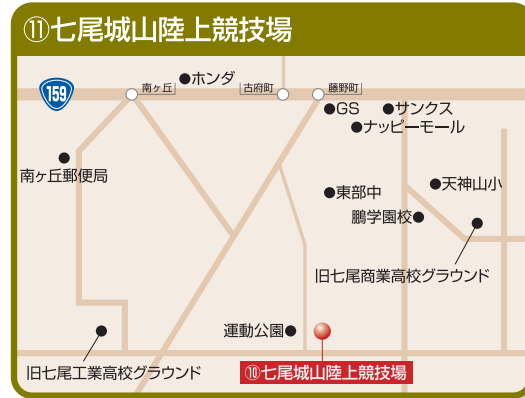

能登地区グラウンドMAP

- ① 和倉温泉多目的グラウンド
七尾市石崎町字部32番地1 TEL.0767-62-0999
- ② 能登島マリンパーク海族公園グラウンド
七尾市能登島佐波町字部29番地2 TEL.0767-84-0033
- ③ 田鶴浜多目的グラウンド (サンビーム日和ヶ丘)
七尾市田鶴浜町理言へ24 TEL.0767-68-3803(田鶴浜体育館)
- ④ 北陸電力七尾大田火電グラウンド
七尾市大田114-2-4 TEL.0767-52-6900(北陸電力七尾大田火電事務所 総務課)
- ⑤ 志賀町陸上競技場
羽咋郡志賀町への1-1 TEL.0767-32-3777
- ⑥ カルチャーセンター飛翔 (アッピー鹿西グラウンド)
鹿島郡中能登町能登部下134-1 TEL.0767-72-3131(住民課)
- ⑦ 眉丈台地スポーツ広場
羽咋市柳田町シ1 TEL.0767-22-1119(建設課)
- ⑧ 宝達志水町民サッカー場
羽咋郡宝達志水町北川原ミ1-15 TEL.0767-28-5191(青少年ホーム)
- ⑨ 津幡町運動公園陸上競技場
河北郡津幡町字竹橋ヲ90 TEL.076-288-7201
- ⑩ 津幡町運動公園多目的グラウンド
河北郡津幡町字竹橋ヲ90 TEL.076-288-7201
- ⑪ 七尾城山陸上競技場
七尾市後島町八部2-1 TEL.0767-52-6419
- ⑫ 旧七尾工業高校グラウンド
七尾市南が丘町342
- ⑬ 旧七尾商業高校グラウンド
七尾市大田町メ1
- ⑭ 中島集いの広場
七尾市中島町中島甲部79番地 TEL.0767-66-1212(中島体育館)
- ⑮ 田鶴浜中学校グラウンド
七尾市中島町高田マ部80番地 TEL.0767-68-3529
- ⑯ 中島高校
七尾市中島町浜田イ25-1
- ⑰ 穴水陸上競技場
鹿島郡穴水町由比ヶ浜イ42 TEL.0768-52-3171
- ⑱ 日本航空高校 石川
輪島市三井町洲衛9部27番地7 TEL.0768-26-2255

各グラウンド詳細MAP

田鶴浜道路→「和倉I.C.」より

能登有料道路「徳田大津I.C.」→田鶴浜道路→国道249号→「和倉I.C.」より

- 和倉温泉駅 ← 5分 → ①和倉温泉多目的グラウンド
- 和倉温泉駅 ← 15分 → ②能登島マリンパーク海族公園グラウンド
- 和倉温泉駅 ← 30分 → ⑪七尾城山陸上競技場

和倉温泉街MAP