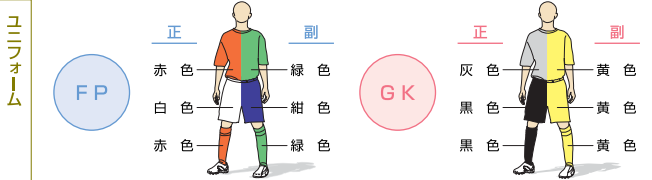

背番号	ポジション	氏名	学年	身長/体重	前所属チーム
17	FW	深山 優太	2	165/59	海上・戸田FC
11	MF	越智 大也	2	157/47	JSC CHIBA
16	MF	齋藤 優太	2	157/47	成田SSS
8	FW	近藤 瑛佑	2	165/59	三井千葉SCジュニア
9	FW	横山 朔也	2	148/36	三井千葉SCジュニア
5	DF	加藤 一樹	2	157/47	三井千葉SCジュニア
23	FW	小林 月幹	2	163/59	JSC CHIBA
10	DF	宮下孝太郎	2	165/59	三井千葉SCジュニア
24	MF	高松 宏哉	2	157/47	三井千葉SCジュニア
13	FW	斎木 涼	2	157/47	みつわ台南FC
38	DF	高梨 寛	2	163/53	CIイレブン
18	GK	宮崎 拳多	2	163/53	JSC CHIBA
3	DF	斎 昂平	2	157/47	三井千葉SCジュニア
20	GK	大木 拓海	2	163/53	JACPA千葉
34	MF	川村 大和	2	163/53	姉崎FC
1	GK	網 貴裕	2	165/59	三井千葉SCジュニア
35	DF	今関 大我	2	165/59	大森SC
14	MF	内村 凌	2	155/40	三井千葉SCジュニア
25	DF	宮野 洸	2	162/52	若宮FC
27	DF	穂積 高之	2	153/40	JACPA千葉
22	MF	浦川 眞世	2	163/53	フロインツ
6	FW	長瀬 眞生	2	163/53	大和田FC
28	MF	中嶋 海都	2	148/36	こて橋SC
29	FW	中嶋 陸都	2	148/36	こて橋SC
19	DF	大関 佑弥	2	151/40	三井千葉SCジュニア